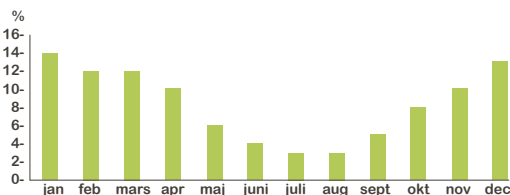

## MINA SIDOR

På Mina Sidor får du en översikt över vad du köper av Mälarenergi. Under kontoinställningar kan du ändra användarnamn, lösenord och avsluta ditt konto.

Nummer	Skapad	Belopp	Status
2014-01-01	2014-01-01	1 400,00	2014-01-01
2014-02-01	2014-02-01	1 200,00	2014-02-01
2014-03-01	2014-03-01	1 200,00	2014-03-01
2014-04-01	2014-04-01	1 000,00	2014-04-01
2014-05-01	2014-05-01	600,00	2014-05-01
2014-06-01	2014-06-01	400,00	2014-06-01
2014-07-01	2014-07-01	300,00	2014-07-01
2014-08-01	2014-08-01	300,00	2014-08-01
2014-09-01	2014-09-01	500,00	2014-09-01
2014-10-01	2014-10-01	800,00	2014-10-01
2014-11-01	2014-11-01	1 000,00	2014-11-01
2014-12-01	2014-12-01	1 300,00	2014-12-01

## AVTAL OCH PRISER

Här finns information om ditt elavtal med Mälarenergi. Du ser avtalsform, pris och när avtalet går ut.

Tänk på att förbrukningen ökar under den kalla årstiden!

Nu fjärravläser vi din mätare varje månad. Det innebär att säsongsvariationer i din el- och värmeförbrukning kommer att märkas direkt på fakturan. De flesta förbrukar mer el och värme under den kalla årstiden.

Så här ser en normal helårsförbrukning ut för en eluppvärmad villa. Kostnaden följer samma mönster.